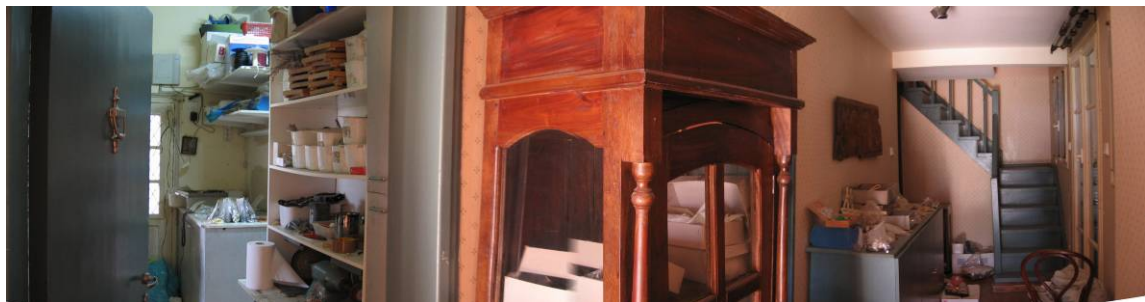

φωτ.9 άποψη από το διάδρομο του ισογείου